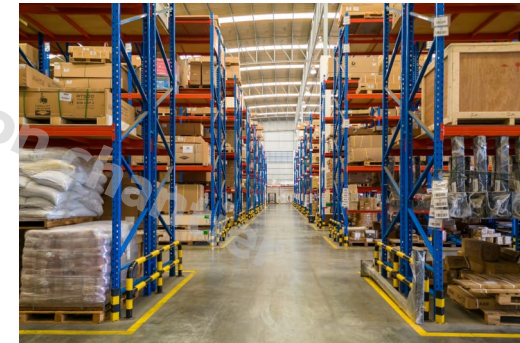

✓ Rack métallique